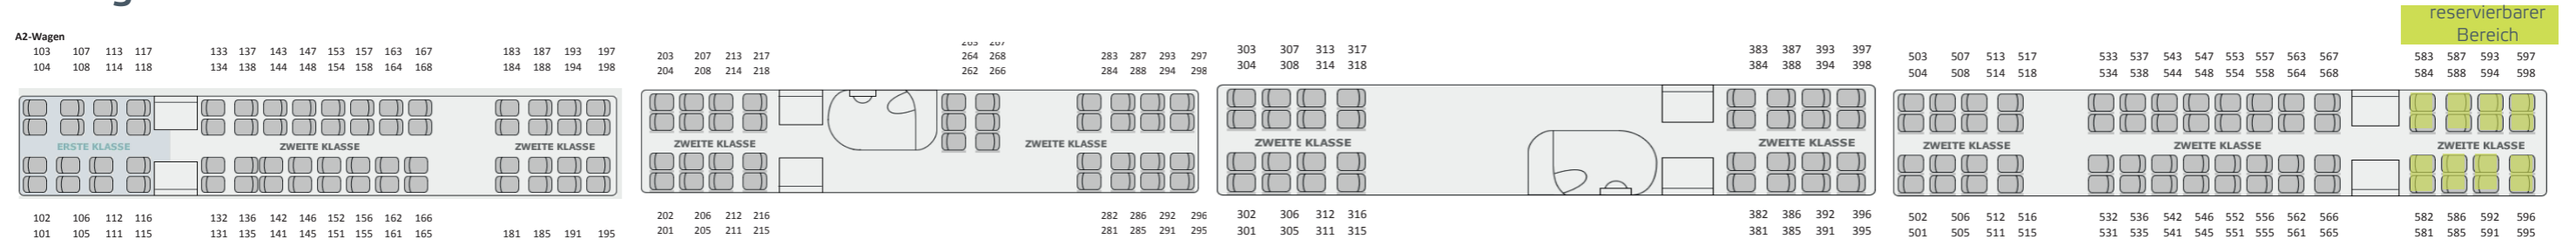

Netz Mitte (rund um Regensburg)

agilis-Zug 3-Wagenteile

agilis-Zug 4-Wagenteile

Netz Nord (rund um Oberfranken)