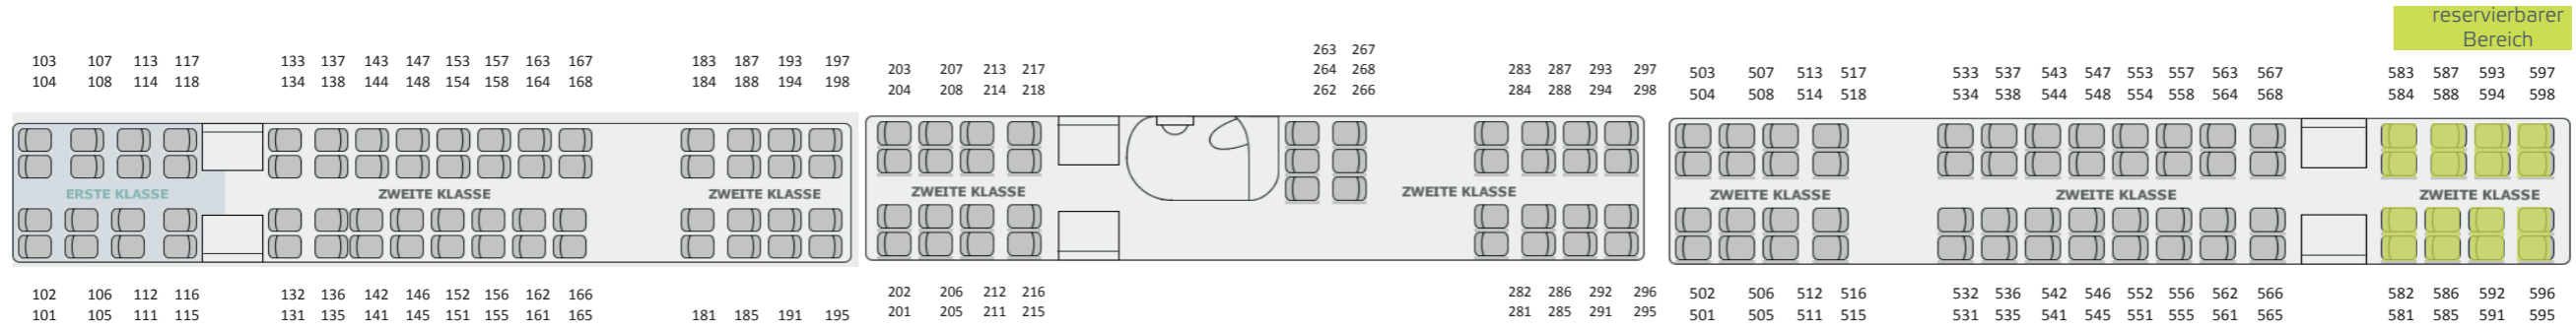

Netz Mitte (rund um Regensburg)

agilis-Zug 3-Wagenteile

agilis-Zug 4-Wagenteile

Netz Nord (rund um Oberfranken)