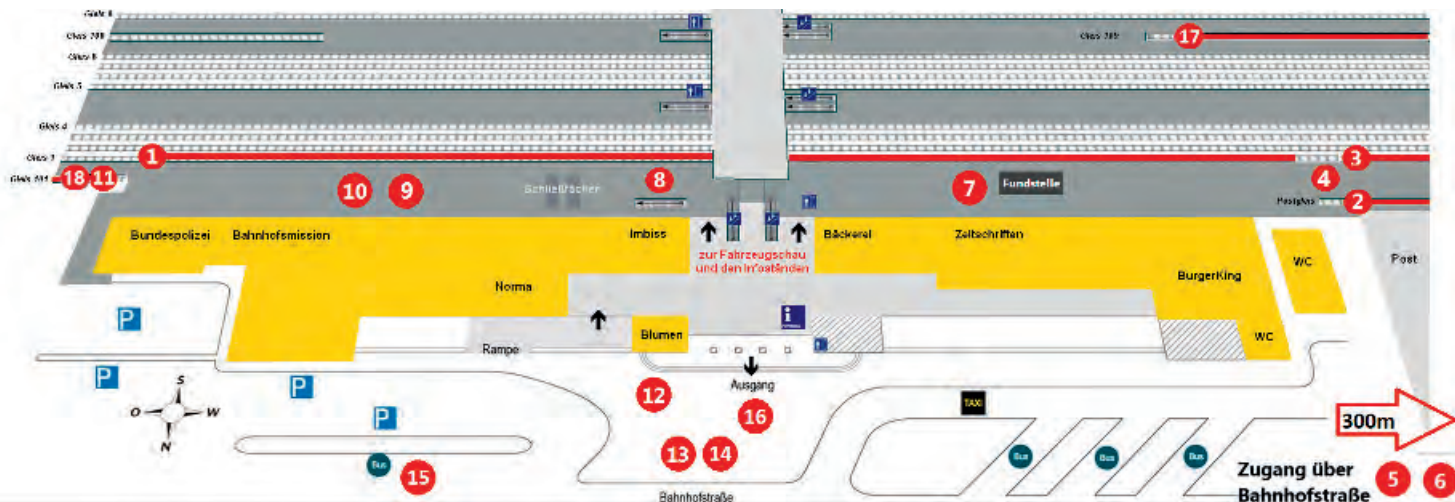

Herzlich willkommen zum Eisenbahn-Erlebnistag im Hauptbahnhof Regensburg.

Entdecken Sie die vielfältigen Stationen im Bahnhof!

Auszug aus dem Programm:
Fahrzeugschau, Stellwerksbesichtigung,
Mitfahrt auf einer Rangierlok, Sonderfahrten,
umfangreiches Kinderprogramm u.v.m
Berufswahl Bahn: Die Unternehmen informieren Sie!

1 Fahrzeugschau der Eisenbahnverkehrsunternehmen

agilis Coradia Continental (Baureihe 440)
alex Triebfahrzeug und Reisezugwagen
DB Cargo Güterzuglokomotive und Güterwagen
OberpfalzBahn Alstom Coradia LINT - Dieseltriebwagen

2 Fahrzeugschau DB NETZE

Einheitshilfsgerätewagen zur Aufgleisung von entgleisten Fahrzeugen
Oberleitungsrevisionstriebwagen für Instandhaltung der Oberleitung
Mitfahrt in der Arbeitsbühne auf bis zu 35 Meter Höhe
Gleisarbeitsfahrzeug für Instandhaltung des Oberbaus
Schneeschieber für den Einsatz im Bayerischen Wald

3 Führerstandsmitfahrt Rangierlok

4 Infostand Berufswahl DB Bahn und DB Netz

5 Stellwerksbesichtigung

6 Mitfahrt auf der Draisine des RSWE e.V.

7 Kinderspielecke

Kinderschminken
Fahrsimulator für Kinder
Mobilitätskette der Bahn für Kinder erleben

8 Infostände

Angebote der Eisenbahnverkehrsunternehmen
Information Berufswahl Bahn - die ostbayerischen Bahnen als Arbeitgeber

9 Modelleisenbahn

Modulanlage Spur 0 der Regensburger Straßenbahn,
Walhallabahn und Eisenbahnfreunde e.V.

10 Infostand BUNDESPOLIZEI

11 Fahrzeugausstellung auf Gleis 101

Kaffee, Kuchen und Tee im Barwagen der IGE - bewirtschaftet durch die
Trachtengruppe Regensburg Altmrausch Stamm

Lokomotion-Eisenbahnfahrzeuge **Lokomotion**

12 Kindereisenbahn zum Mitfahren

13 RVV -Infomobill mit Auskünften zu Tickets und Tarifen Show-Zeichner Tony Kobler zeichnet "Minuten-Portraits"

14 RVV -Bus mit Fundsachenversteigerung um 12:00 Uhr

15 Historische Omnibusse

Postbus: ehemaliger Regensburger Postbus
Bahnbus: ehemaliger Bahnbus
Privatbus: historischer Linienbus

16 Gastronomisches Angebot

17 Abfahrt Sonderzüge nach Saal an der Donau (Gleis 109)

mit der historischen E-Lok E69 aus dem Jahr 1930 des Bayerischen
Localbahnvereins e. V. und mit dem Esslinger Triebwagen aus dem Jahr 1952
der Regentalbahn (Länderbahn)

18 Abfahrt zur agilis-Werkstattführung (Gleis 101)