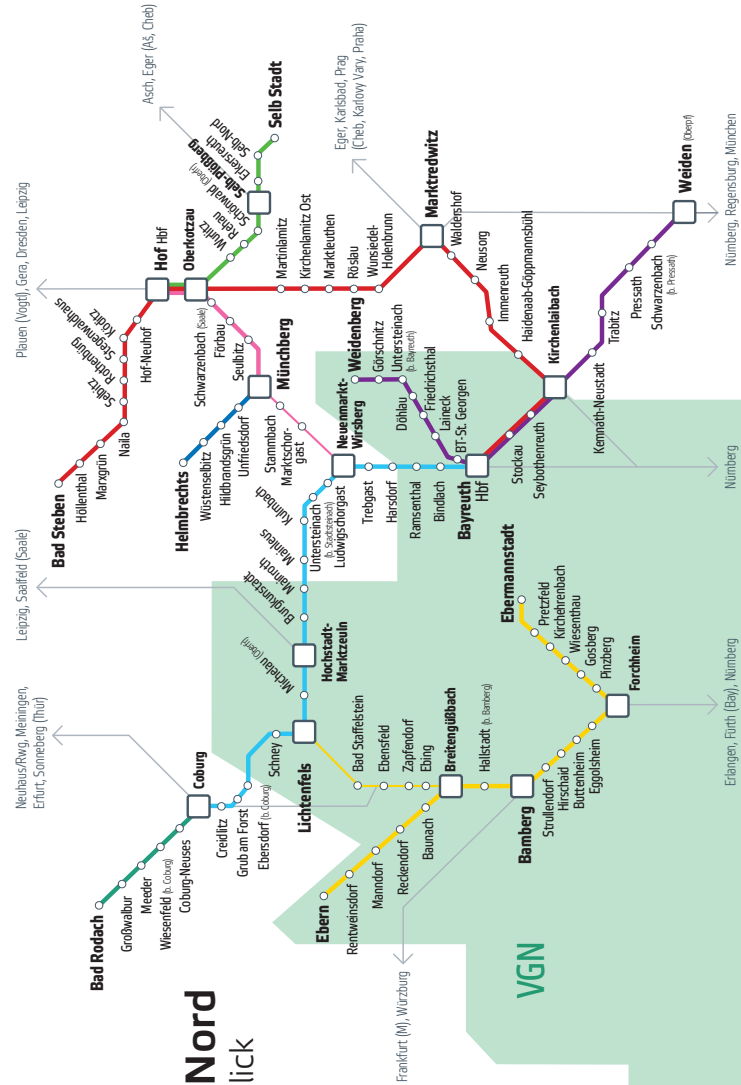

Das agilis-Netz Nord im Überblick