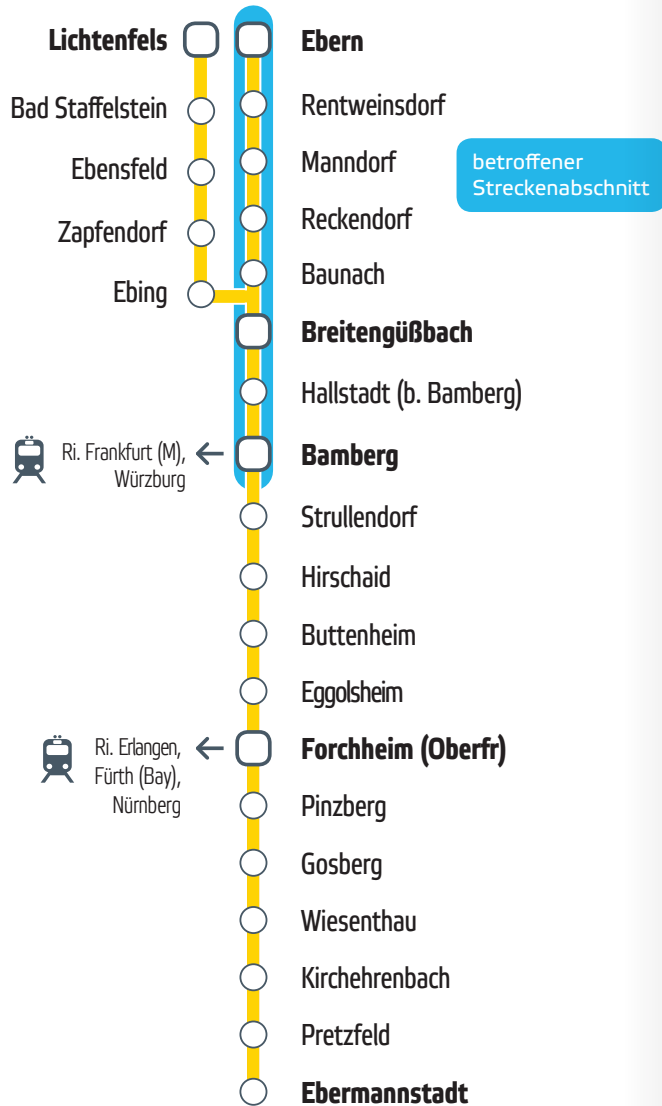

# Fahrplan- änderung

Lichtenfels/Ebern –  
Bamberg – Ebermannstadt

## Schienerersatzverkehr mit Bussen

Streckenabschnitt:  
Ebern ↔ Bamberg

vom 23.02. bis  
05.05.2018, 6 Uhr

## Sehr geehrte Fahrgäste, liebe Pendlerinnen und Pendler,

aufgrund des viergleisigen Ausbaus der Bahnstrecke zwischen Bamberg und Breitengüßbach und den damit einhergehenden Oberleitungs- sowie Brückenarbeiten kommt es vom 23.02. bis 05.05. an verschiedenen (verlängerten) Wochenenden zu Zugausfällen auf den Strecken Bamberg – Ebern, sowie Bamberg – Lichtenfels:

- Nächte Sa/So 23./24.02., 09./10.03., 16./17.03., 13./14.04., 04./05.05. jeweils ab 23:00 Uhr Ausfall der letzten beiden Zugpaare zwischen Bamberg und Ebern
- Samstag, 30.03. 00:00 Uhr bis Dienstag, 02.04., 06:00 Uhr, sowie Samstag, 06.04. 00:00 Uhr bis Dienstag, 09.04., 06:00 Uhr Totalsperrung der Strecke zwischen Bamberg und Breitengüßbach mit Zugausfällen auf der Strecke Bamberg – Ebern, sowie Bamberg – Lichtenfels.