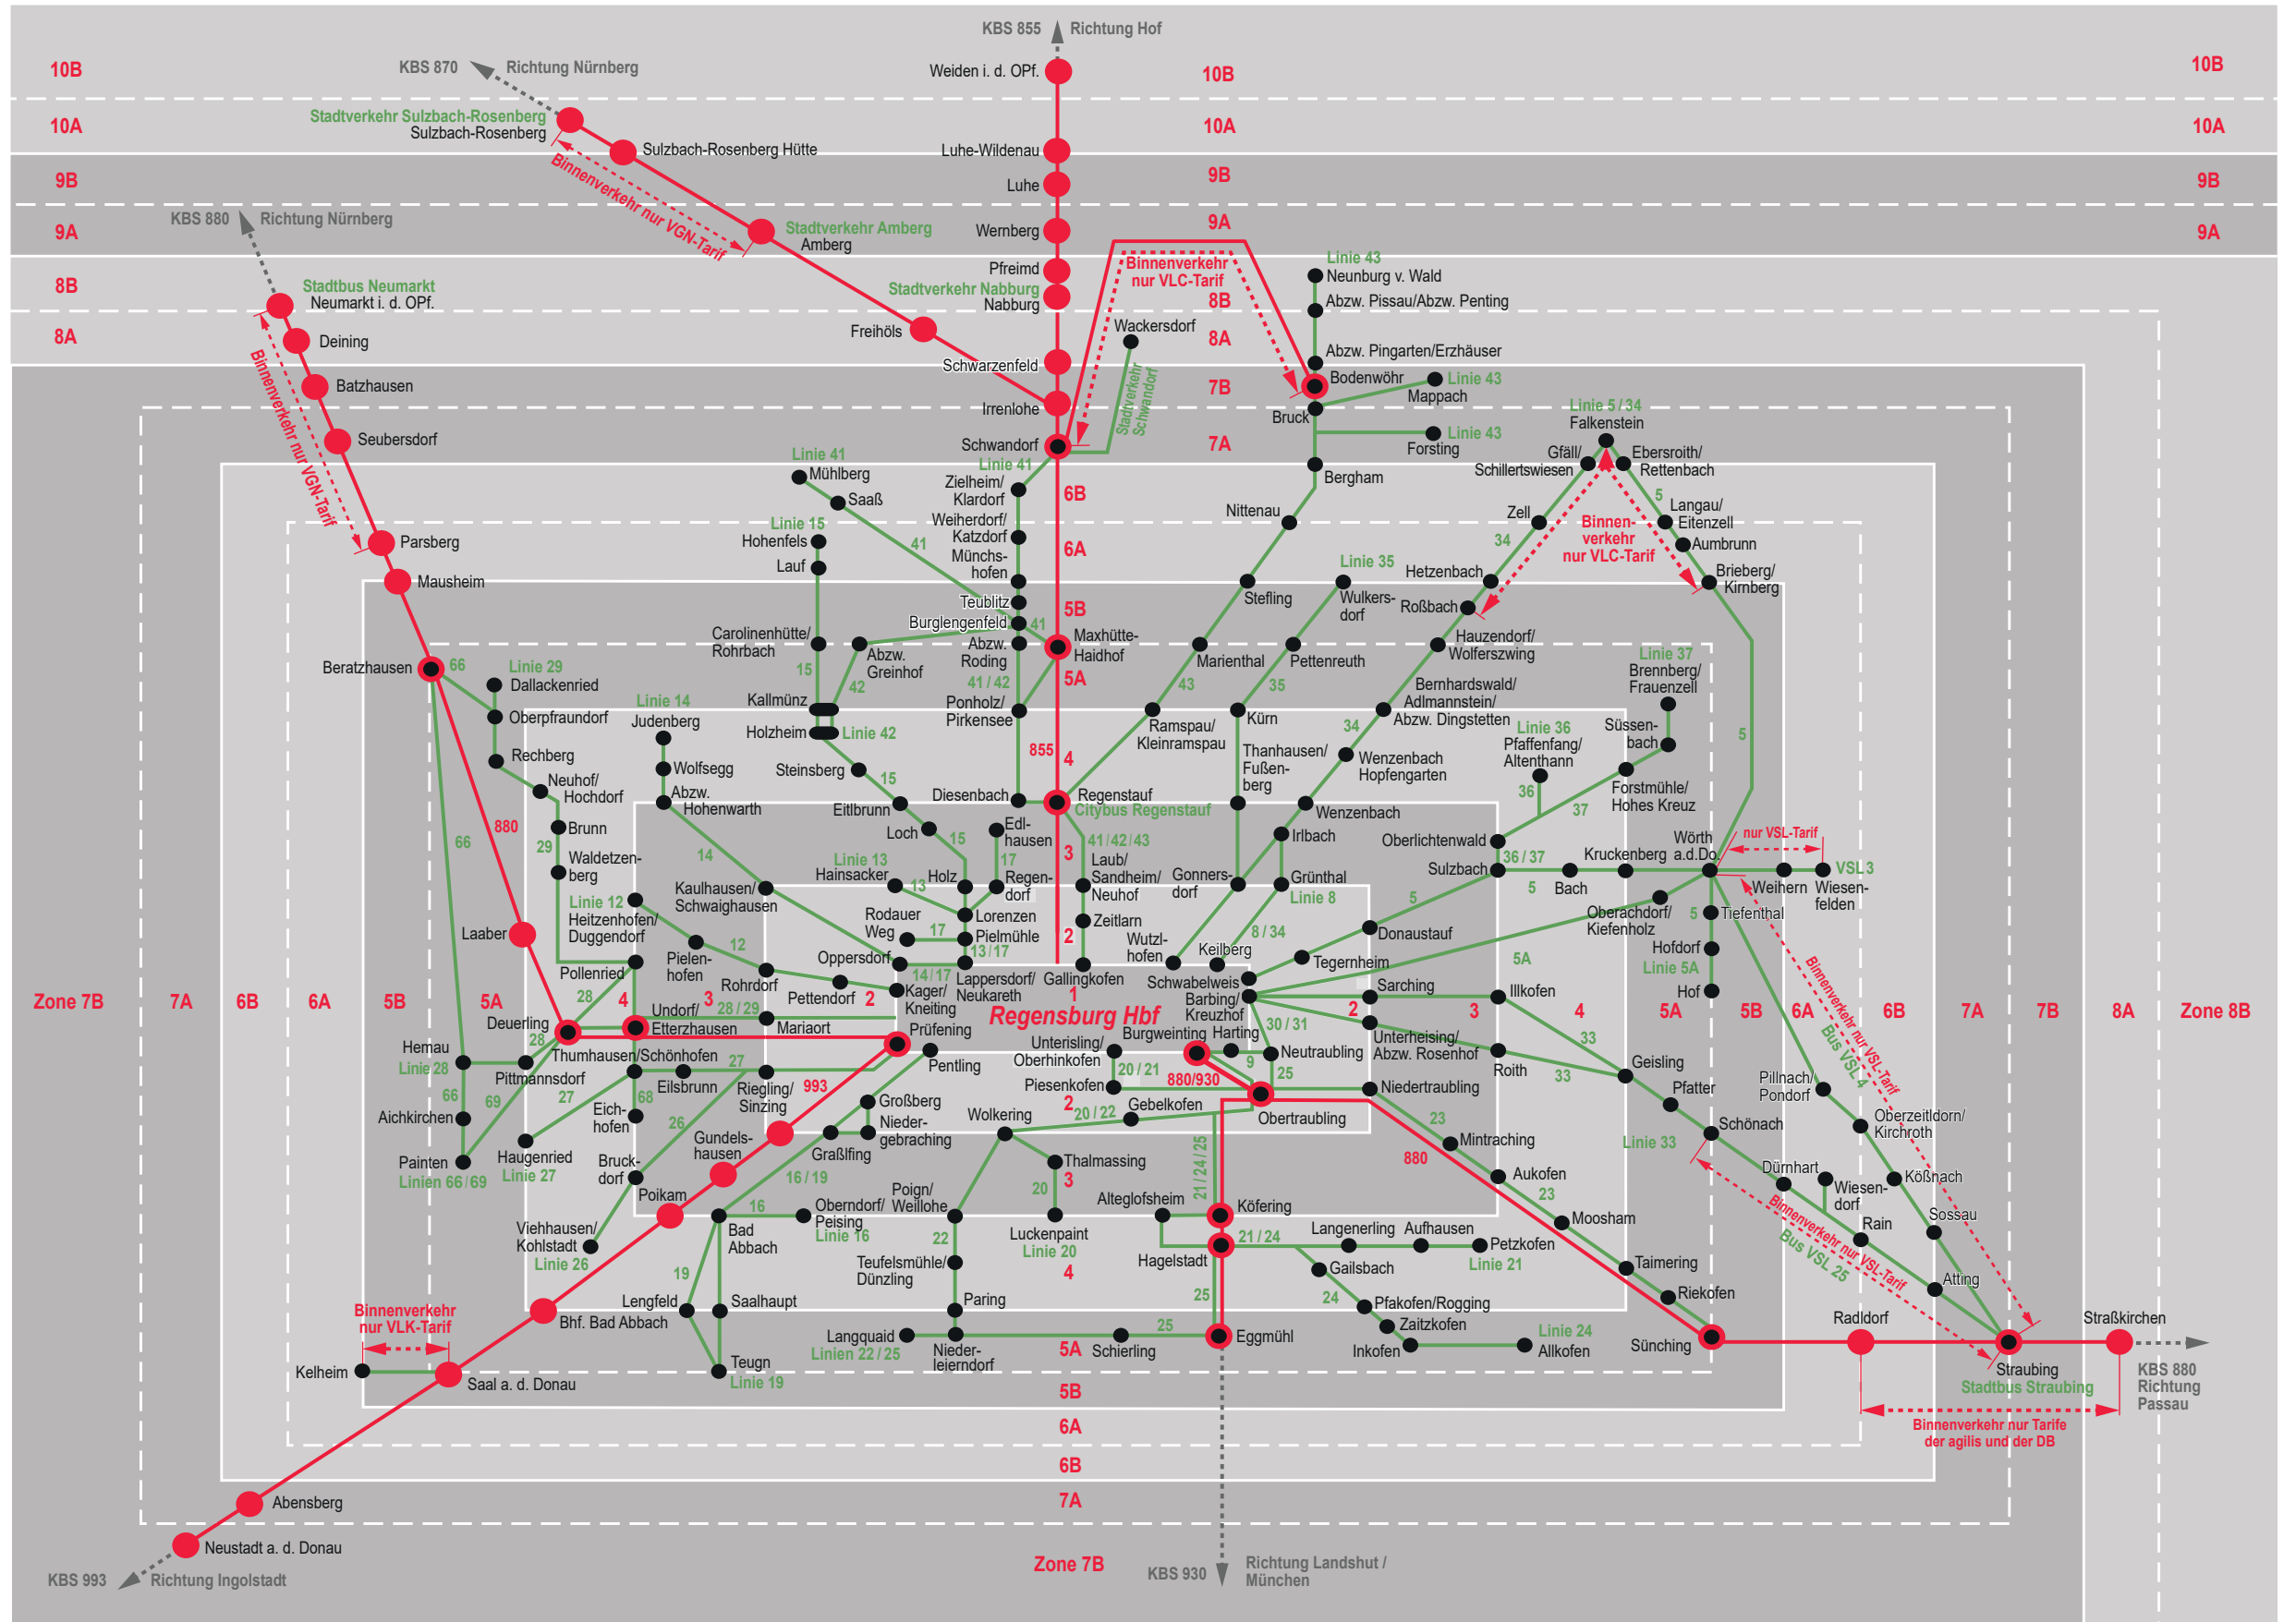

# RVV-Tarifzonenplan / Streckenplan Region (Hauptnetz)

Stand: 01.04.2019

Das City-Ticket der Bahn gilt in den Zonen 1-2. Die Bayern-Tickets gelten in allen Tarifzonen. (Bitte den Gültigkeitszeitraum des jeweiligen Tickets beachten.)