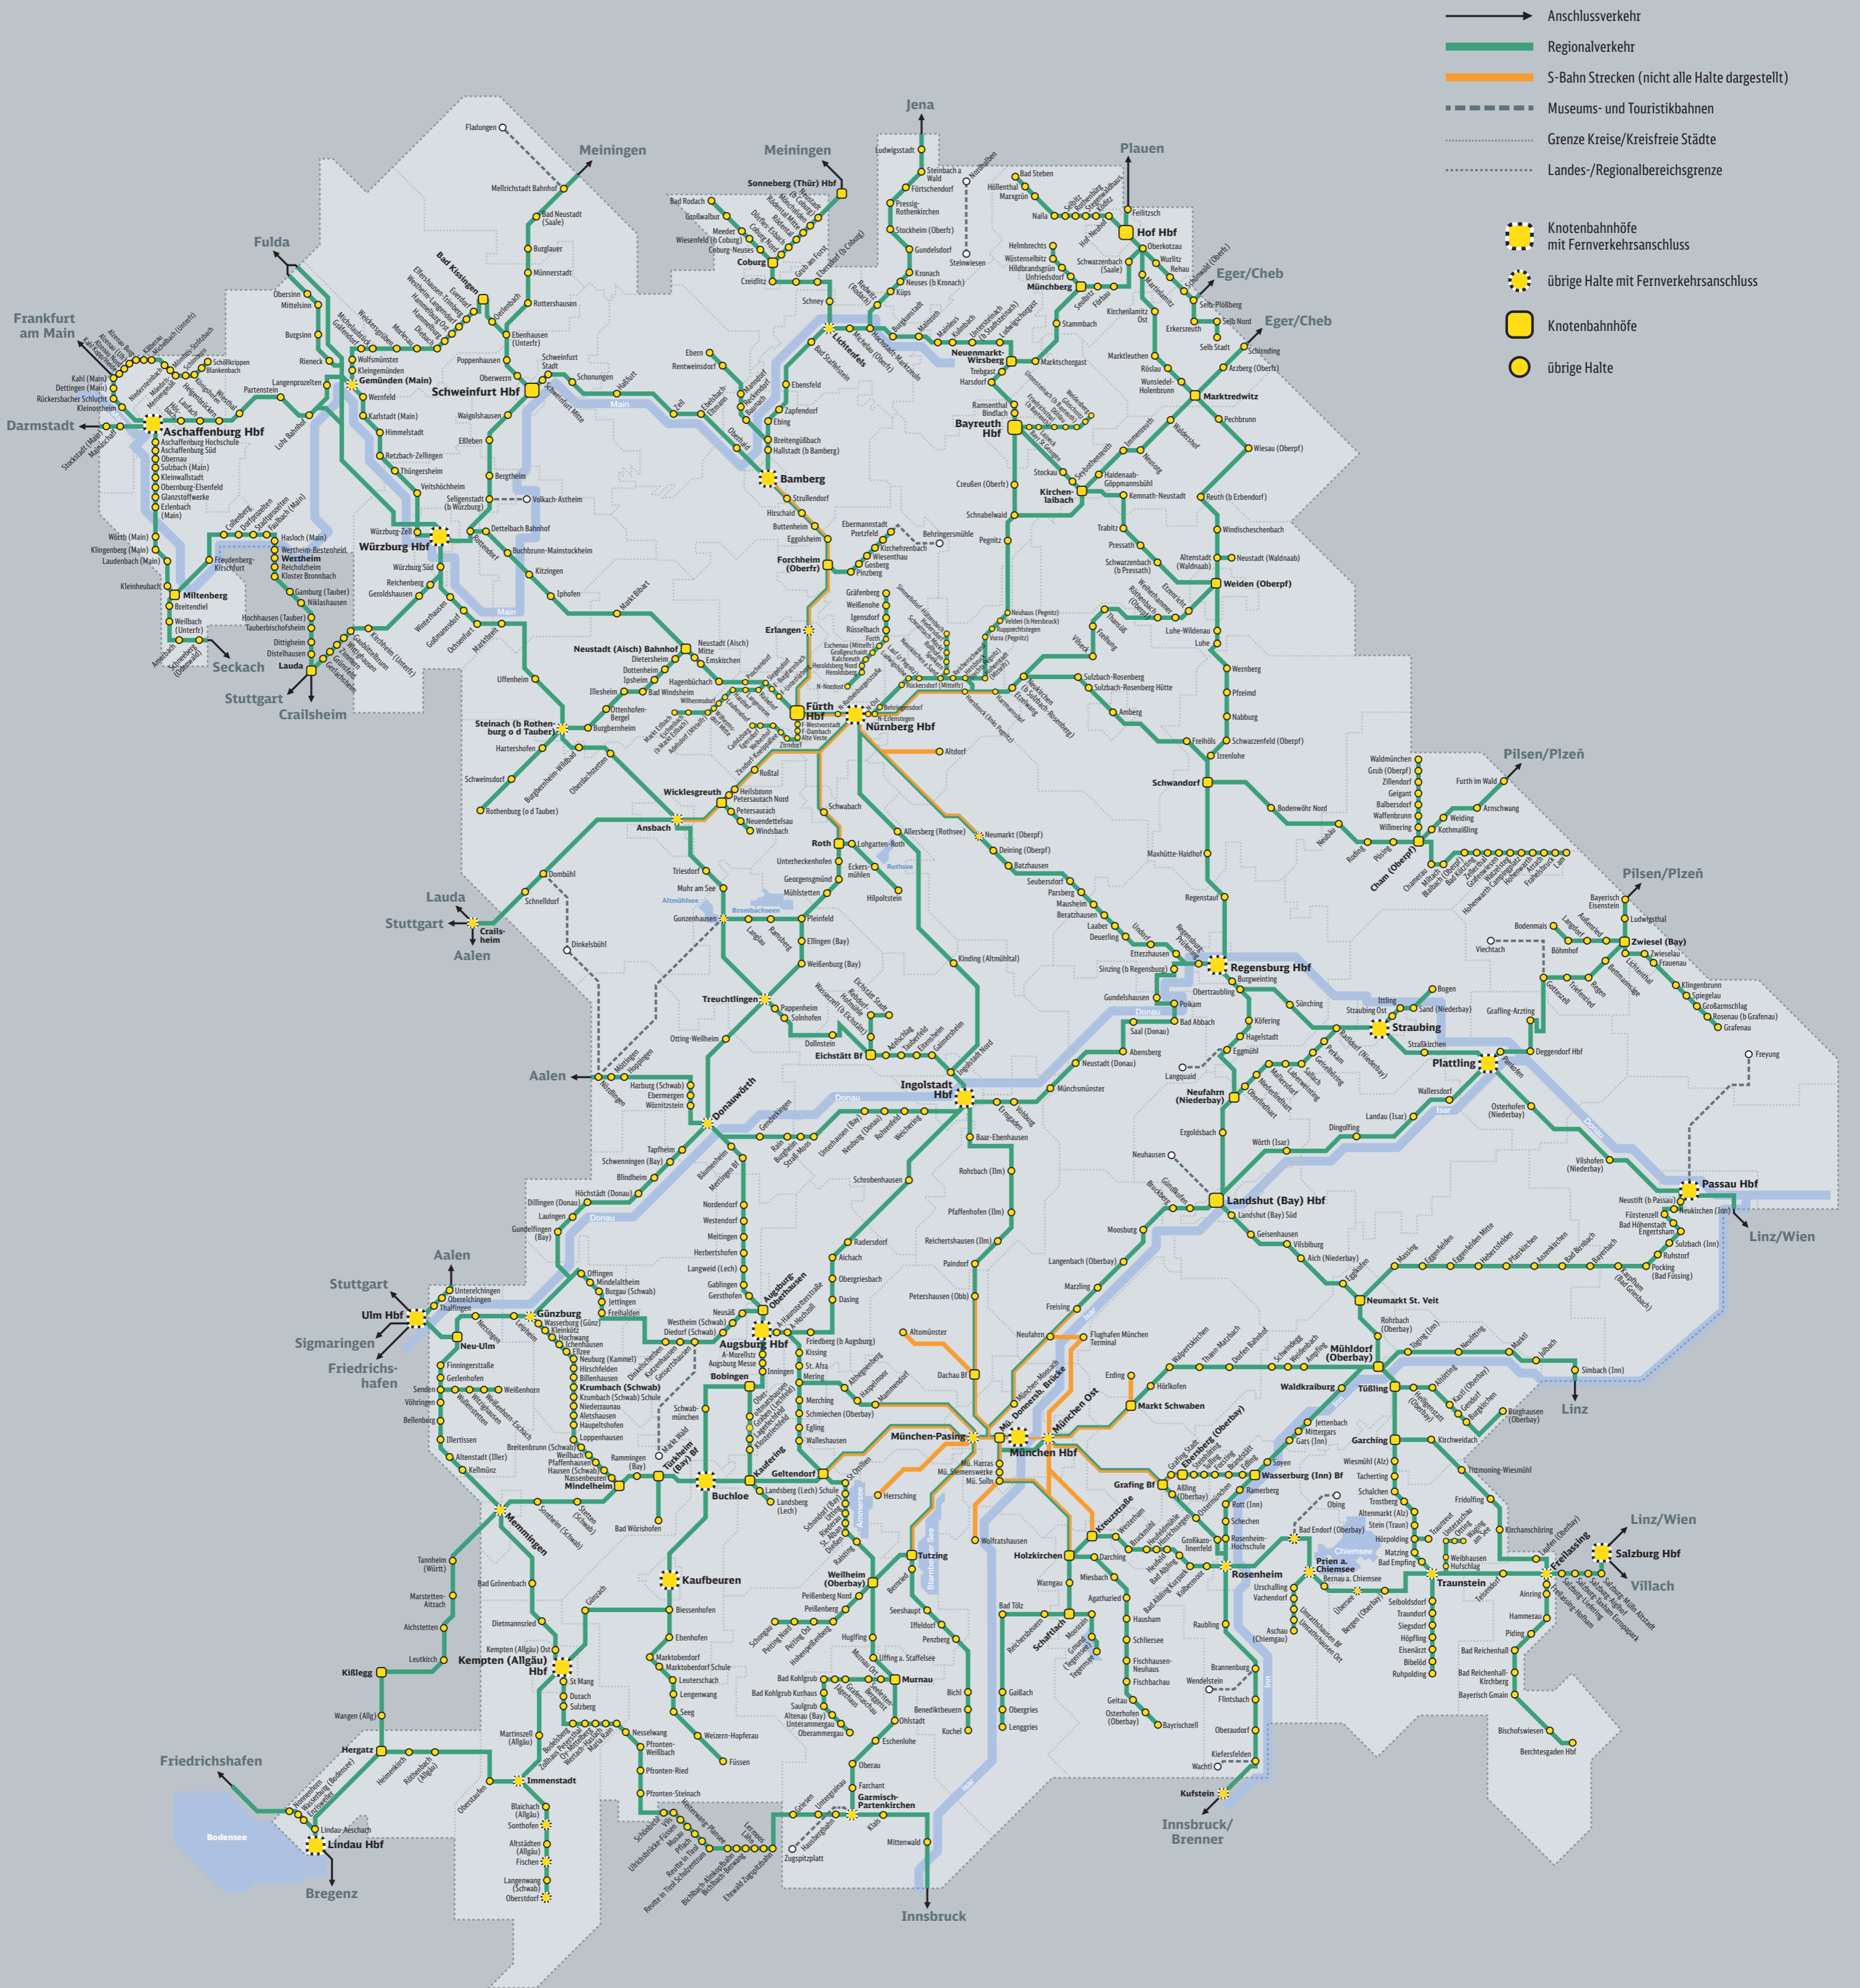

Streckenkarte Bayern

Wir fahren für das **BAHNLAND BAYERN** *Zeit für Dich.* **Regio Bayern**