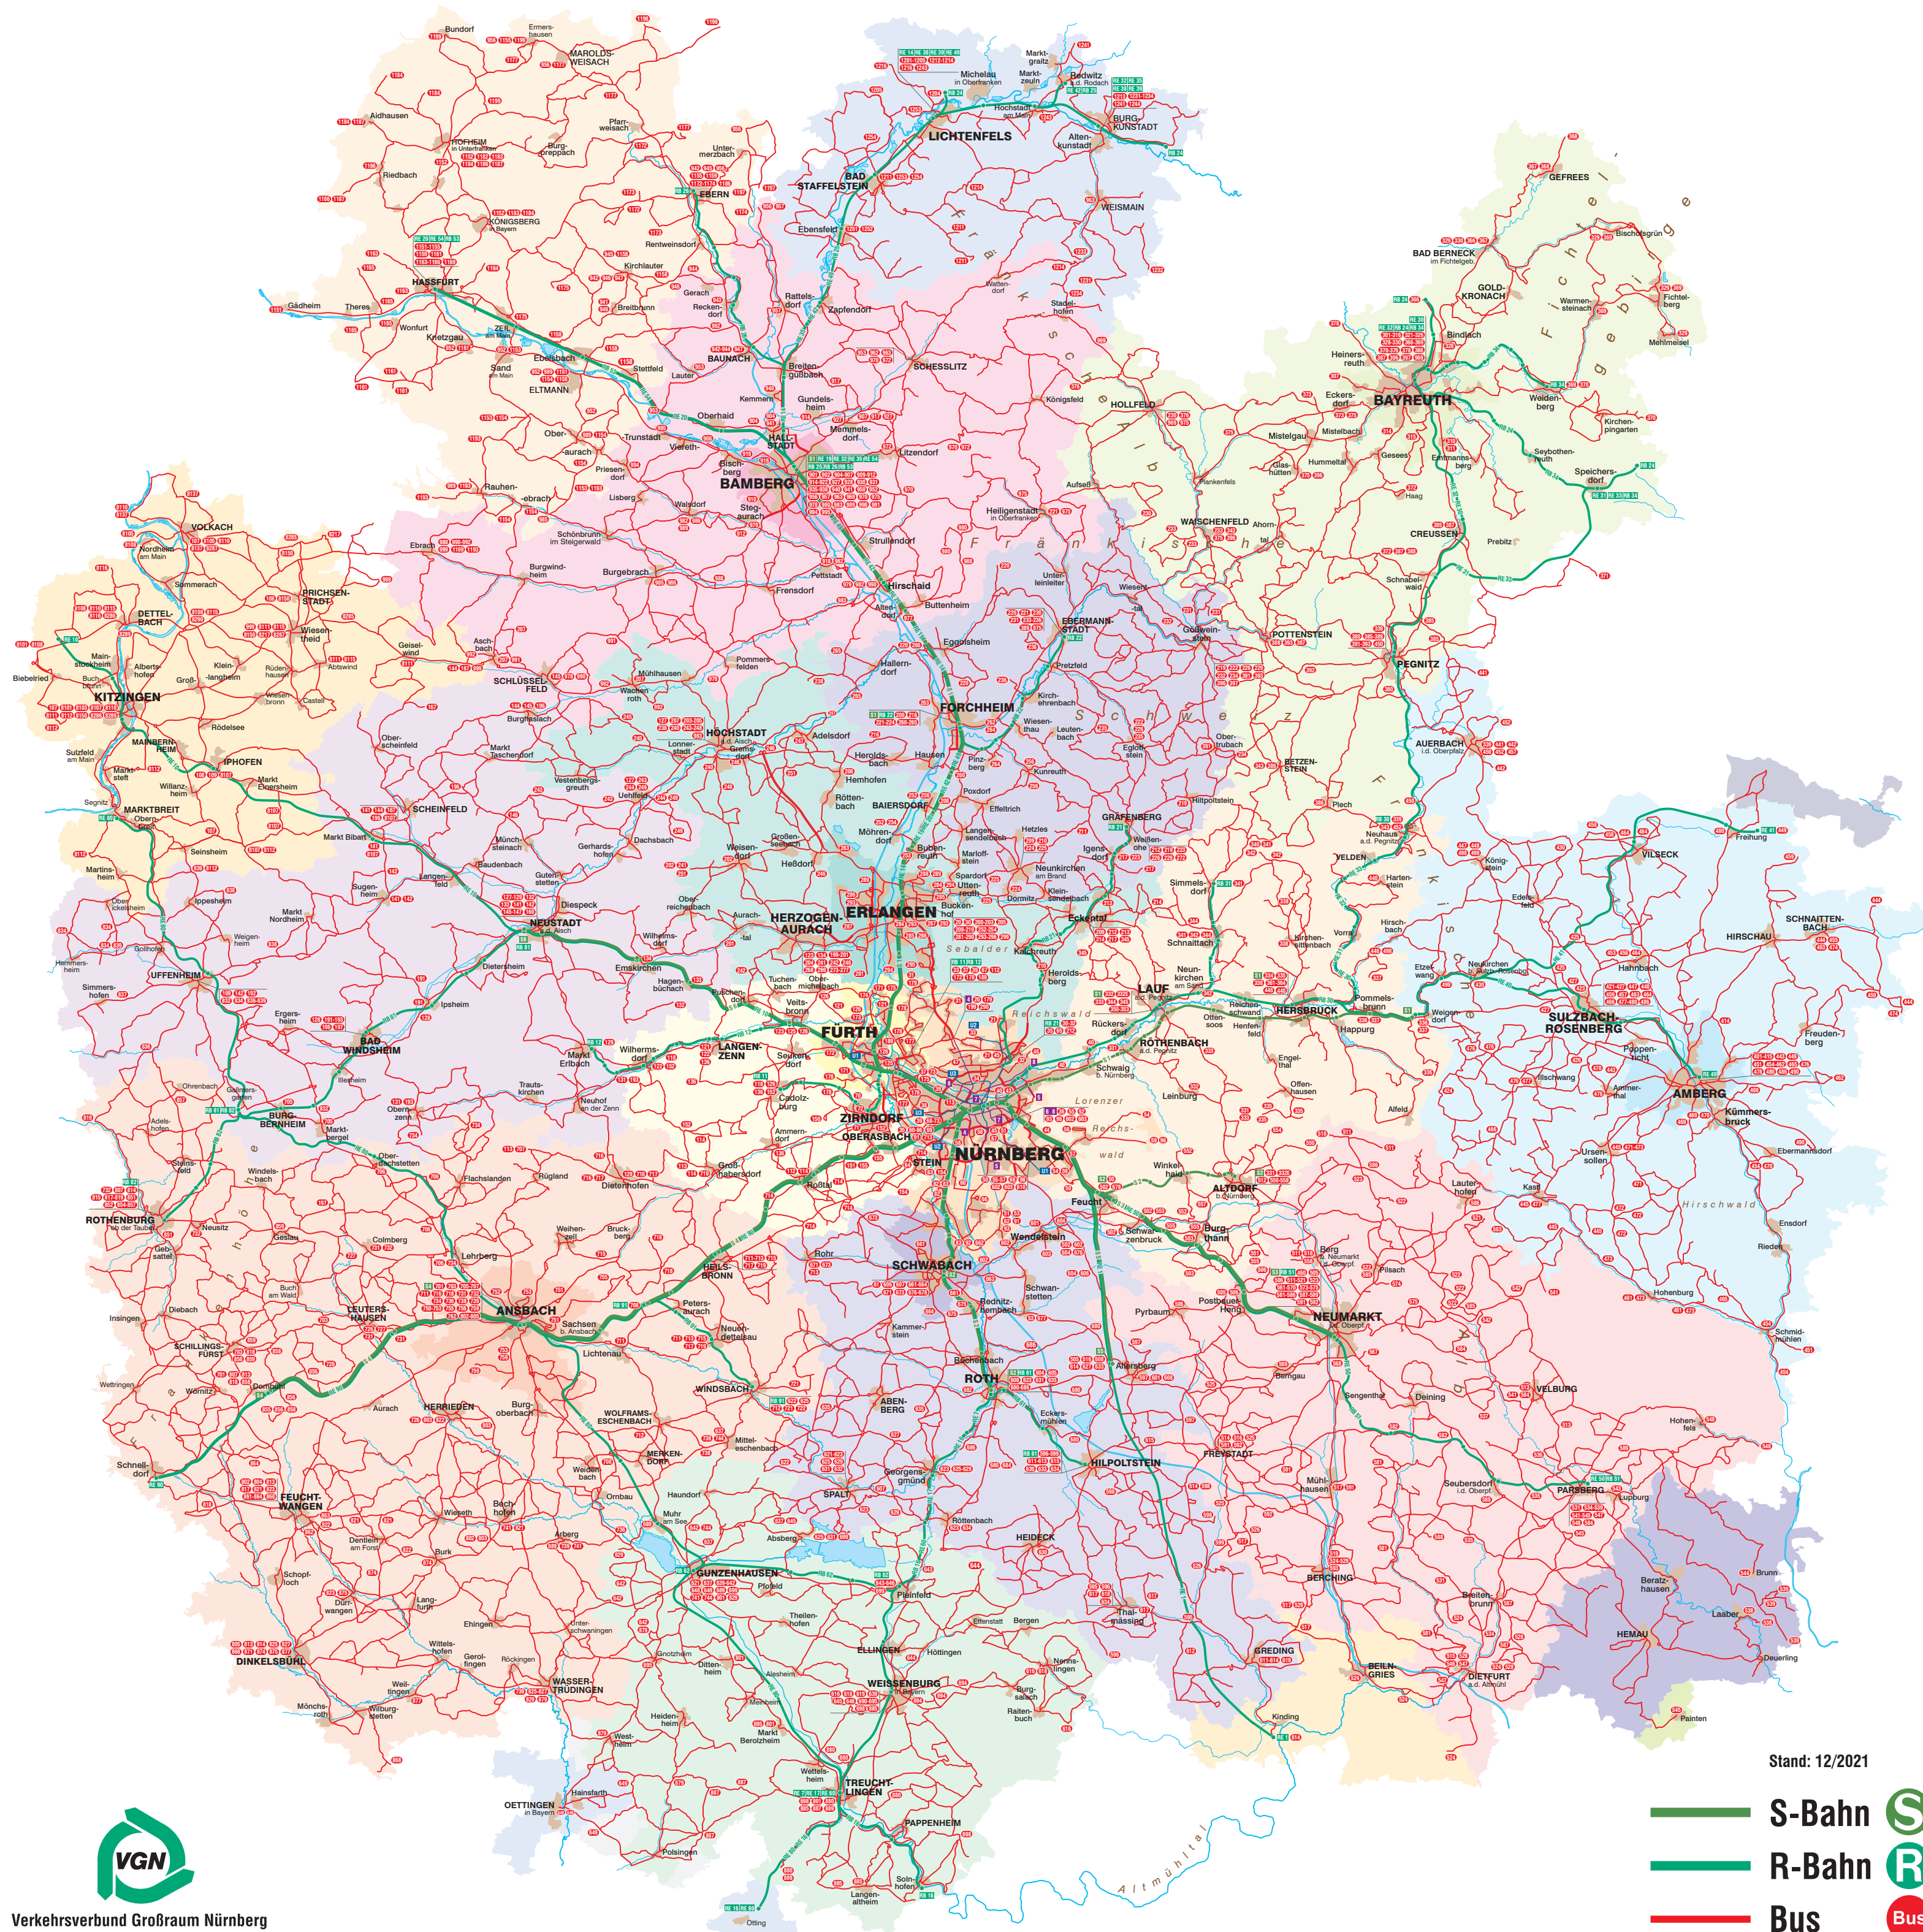

Verkehrsnetz Gesamtraum

Stand: 11.12.2022

Stand: 12/2021

Verkehrsverbund Großraum Nürnberg
Rothenburger Str. 9 • 90443 Nürnberg • Tel. 0911 27075-0